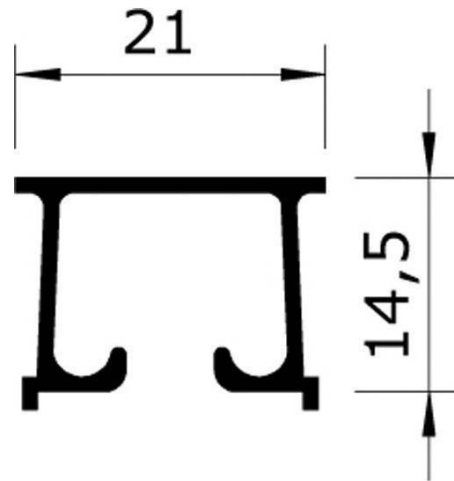

**Einputz-Schiene 0741 einläufig, Weiß, U-Lauf für Rollengleiter**

- 1-läufig
- Farbe: RAL 9010
- Länge: 640cm
- Höhe: 14,50mm x Breite 21mm
- Innenlauf: 6mm
- geeignet für schwere Vorhänge bis 5kg/lfm zusammen mit Laufrollen  
bspw. 0750, 0755, 0756, 0757
- für Deckenmontagewahlweise Deckenträger 0747 oder Aufhänger 0736,  
0733, oder Nonius 073700002
- ALUFA Schleuse NICHT kombinierbar