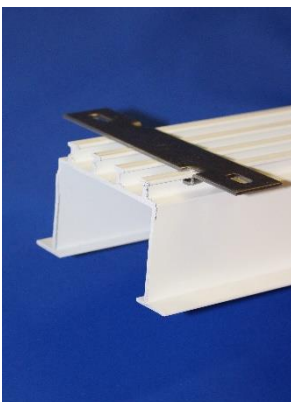

MODELL 0780 Hutprofil weiß **für nachträglichen Einbau diverser Schienen und Anlagen**

- Einbau-Hutprofil Aluminium
- Für nachträglichen Einbau diverser Schienen mit passender Dimension
- Farbe: weiß pulverbeschichtet RAL 9010
- Stangen-Länge: 6000mm
- für Deckenmontage: wahlweise Deckenträger 0748 oder Abhänger 0730 oder Nonius 073700001

- Unter anderem können folgende Schienen eingebaut werden:
 - Elektrozugschiene 0522

- Vertikaljalousie-Anlage

- Einbau-Schiene 0741

- Und viele andere Schienen ...