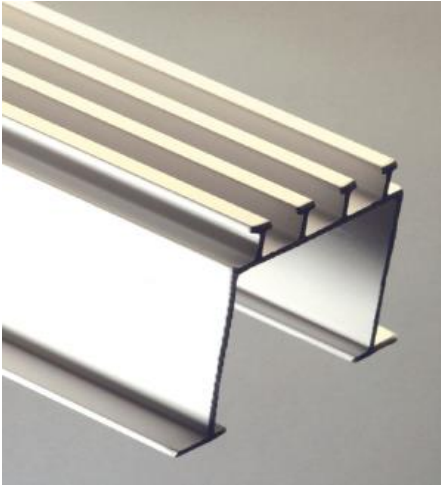

MODELL 0780 Hutprofil weiß **für nachträglichen Einbau diverser Schienen und Anlagen**

- Einbau-Hutprofil Aluminium
- Für nachträglichen Einbau diverser Schienen mit passender Dimension
- Farbe: weiß pulverbeschichtet RAL 9010
- Stangen-Länge: 6000mm
- für Deckenmontage: wahlweise Deckenträger 0748 oder Abhänger 0730 oder Nonius 073700001

- Unter anderem können folgende Schienen eingebaut werden:
 - Elektrozugschiene 0522

- Vertikaljalousie-Anlage

- Einbau-Schiene 0741

- Und viele andere Schienen ...