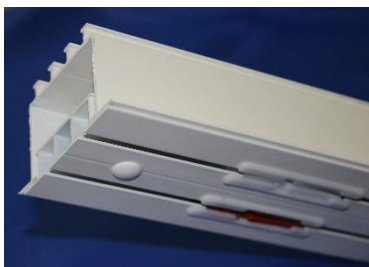

MODELL 0780 Hutprofil weiß **für nachträglichen Einbau diverser Schienen und Anlagen**

- Einbau-Hutprofil Aluminium
- Für nachträglichen Einbau diverser Schienen mit passender Dimension
- Farbe: weiß pulverbeschichtet RAL 9010
- Stangen-Länge: 6000mm
- für Deckenmontage: wahlweise Deckenträger 0748 oder Abhänger 0730 oder Nonius 073700001

- Unter anderem können folgende Schienen eingebaut werden:
 - Elektrozugschiene 0522

- Vertikaljalousie-Anlage

- Einbau-Schiene 0741

- Und viele andere Schienen ...