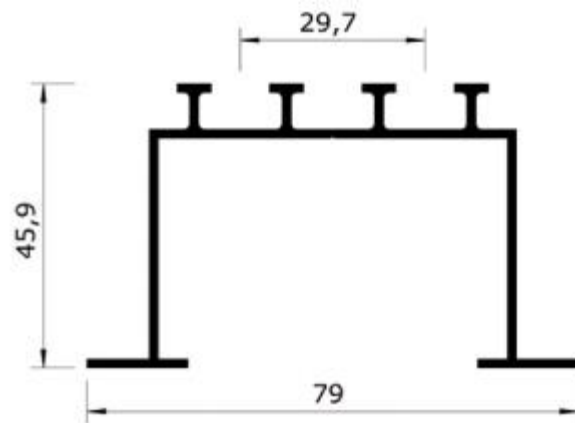

MODELL 0780 Hutprofil weiß **für nachträglichen Einbau diverser Schienen und Anlagen**

- Einbau-Hutprofil Aluminium
- Für nachträglichen Einbau diverser Schienen mit passender Dimension
- Farbe: weiß pulverbeschichtet RAL 9010
- Stangen-Länge: 6000mm
- für Deckenmontage: wahlweise Deckenträger 0748 oder Abhänger 0730 oder Nonius 073700001